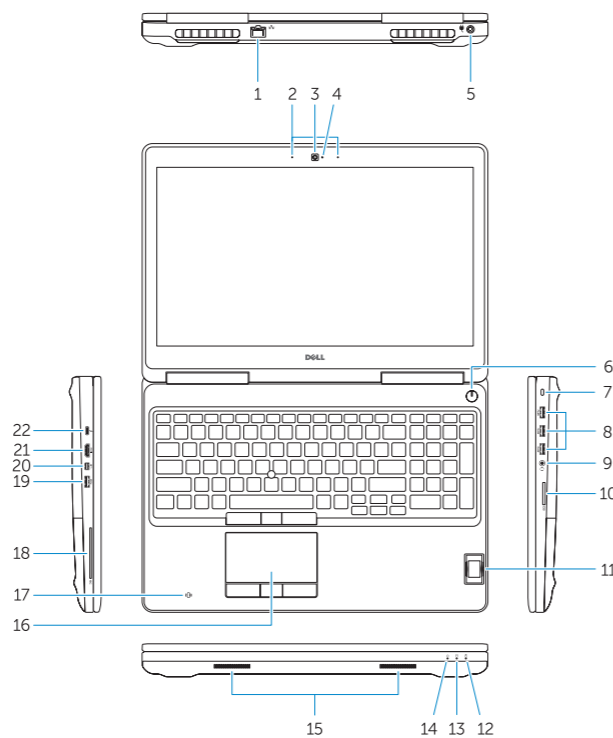

Dell Precision -7510

Features

[Značajke](#) | [Jellemzők](#) | [Характеристики](#) | [Funkcije](#)

1. Network connector
2. Microphone (optional)
3. Camera (optional)
4. Camera-status light (optional)
5. Power connector
6. Power button
7. Security-cable slot
8. USB 3.0 connector
9. Headset connector
10. Memory card reader
11. Fingerprint reader (optional)
12. Fingerprint reader (optional)
13. Hard-drive activity light
14. Power-status light