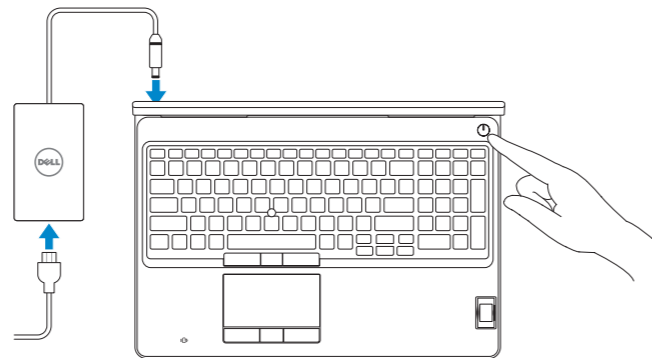

Dell Precision Mobile Workstation

7000 Series

Quick Start Guide

Priručnik za brzi početak rada

Gyors üzembe helyezési útmutató

Краткое руководство по началу работы

Priručnik za brzi start

1 Connect the power adapter and press the power button

Priključite adapter za napajanje i pritisnite gumb za uključivanje/isključivanje

Csatlakoztassa a tápadaptert és nyomja meg a bekapcsológombot

Подключите адаптер питания и нажмите кнопку питания

Povežite adapter za napajanje i pritisnite dugme za napajanje