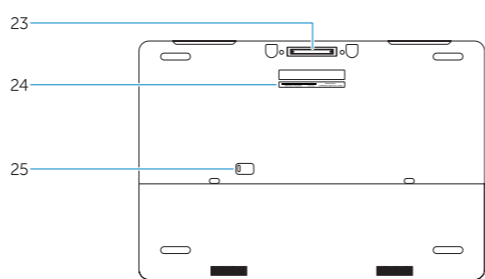

1. Mrežni priključak
2. Mikrofon (opcionalno)
3. Kamera (opcija)
4. Svjetlo statusa kamere (opcionalno)
5. Priključak za napajanje
6. Gumb za uključivanje/isključivanje
7. Utor za sigurnosni kabel
8. USB 3.0 priključak
9. Priključak za slušalice
10. Čitač memorijskih kartica
11. Čitač otiska prsta (dodatna oprema)
12. Čitač otiska prsta (dodatna oprema)
13. Indikator aktivnosti tvrdog pogona
14. Svjetlo statusa napajanja

15. Zvučnici
16. Podloga osjetljiva na dodir
17. Beskontaktni čitač otisaka prstiju (opcionalno)
18. Čitač otiska prsta (opcionalno)
19. USB 3.0 priključak
20. Priključak Mini-DisplayPort
21. HDMI priključak
22. Priključak USB-C (opcionalno)
23. Priključak za spajanje
24. Najlepnica servisne oznake
25. Jezičak za oslobađanje vratašca i baterije

1. Hálózati csatlakozó
2. Mikrofon (opcionális)
3. Kamera (opcionális)
4. Kamera állapotjelzője (opcionális)
5. Tápcsatlakozó
6. Bekapcsológomb
7. Biztonsági kábel foglata
8. USB 3.0 csatlakozó
9. Fejhallgató csatlakozó
10. Memóriakártya-olvasó
11. Ujjlenyomat leolvasó (opcionális)
12. Ujjlenyomat leolvasó (opcionális)
13. Merevlemez-meghajtó aktivitás jelzőfény
14. Bekapcsolás állapot jelzőfény

15. Hangszórók
16. Érintőpad
17. Érintkező nélküli ujjlenyomat leolvasó (opcionális)
18. SmartCard olvasó (opcionális)
19. USB 3.0 csatlakozó
20. Mini-DisplayPort csatlakozó
21. HDMI csatlakozó
22. USB-C csatlakozó (opcionális)
23. Dokkolóegység csatlakozója
24. Szervíz fül címke
25. Fedél- és akkumulátor kioldó retesz

1. Сетевой разъем
2. Микрофон (опция)
3. Камера (опция)
4. Индикатор состояния камеры (опция)
5. Разъем питания
6. Кнопка питания
7. Гнездо защитного троса
8. Разъем USB 3.0
9. Разъем гарнитуры
10. Устройство чтения карт памяти
11. Сканер отпечатков пальцев (опция)
12. Сканер отпечатков пальцев (опция)
13. Индикатор работы жесткого диска
14. Индикатор состояния питания

1. Mrežni konektor
2. Mikrofon (opcija)
3. Kamera (opcija)
4. Svetlo za status kamere (opcija)
5. Konektor za napajanje
6. Dugme za napajanje
7. Slot za zaštitni kabl
8. USB 3.0 konektor
9. Konektor za slušalice
10. Čitač memorijske kartice
11. Čitač otiska prsta (opcija)
12. Čitač otiska prsta (opcija)
13. Svetlo za aktivnost čvrstog diska
14. Svetlo za status napajanja

15. Динамики
16. Сенсорная панель
17. Бесконтактный сканер отпечатков пальцев (опция)
18. Устройство чтения смарт-карт (опция)
19. Разъем USB 3.0
20. Разъем mini-DisplayPort
21. Разъем HDMI
22. Разъем USB-C (опция)
23. Стыковочный разъем
24. Метка обслуживания
25. Фиксатор крышки и батареи

15. Zvučnici
16. Tabla osjetljiva na dodir
17. Bezkontaktni čitač otisaka prstiju (opcija)
18. Čitač smart kartica (opcija)
19. USB 3.0 konektor
20. Mini DisplayPort konektor
21. HDMI konektor
22. USB-C konektor (opcija)
23. Konektor za baznu stanicu
24. Nalepnica sa servisnom oznakom
25. Reza za otpuštanje vratanca i baterije